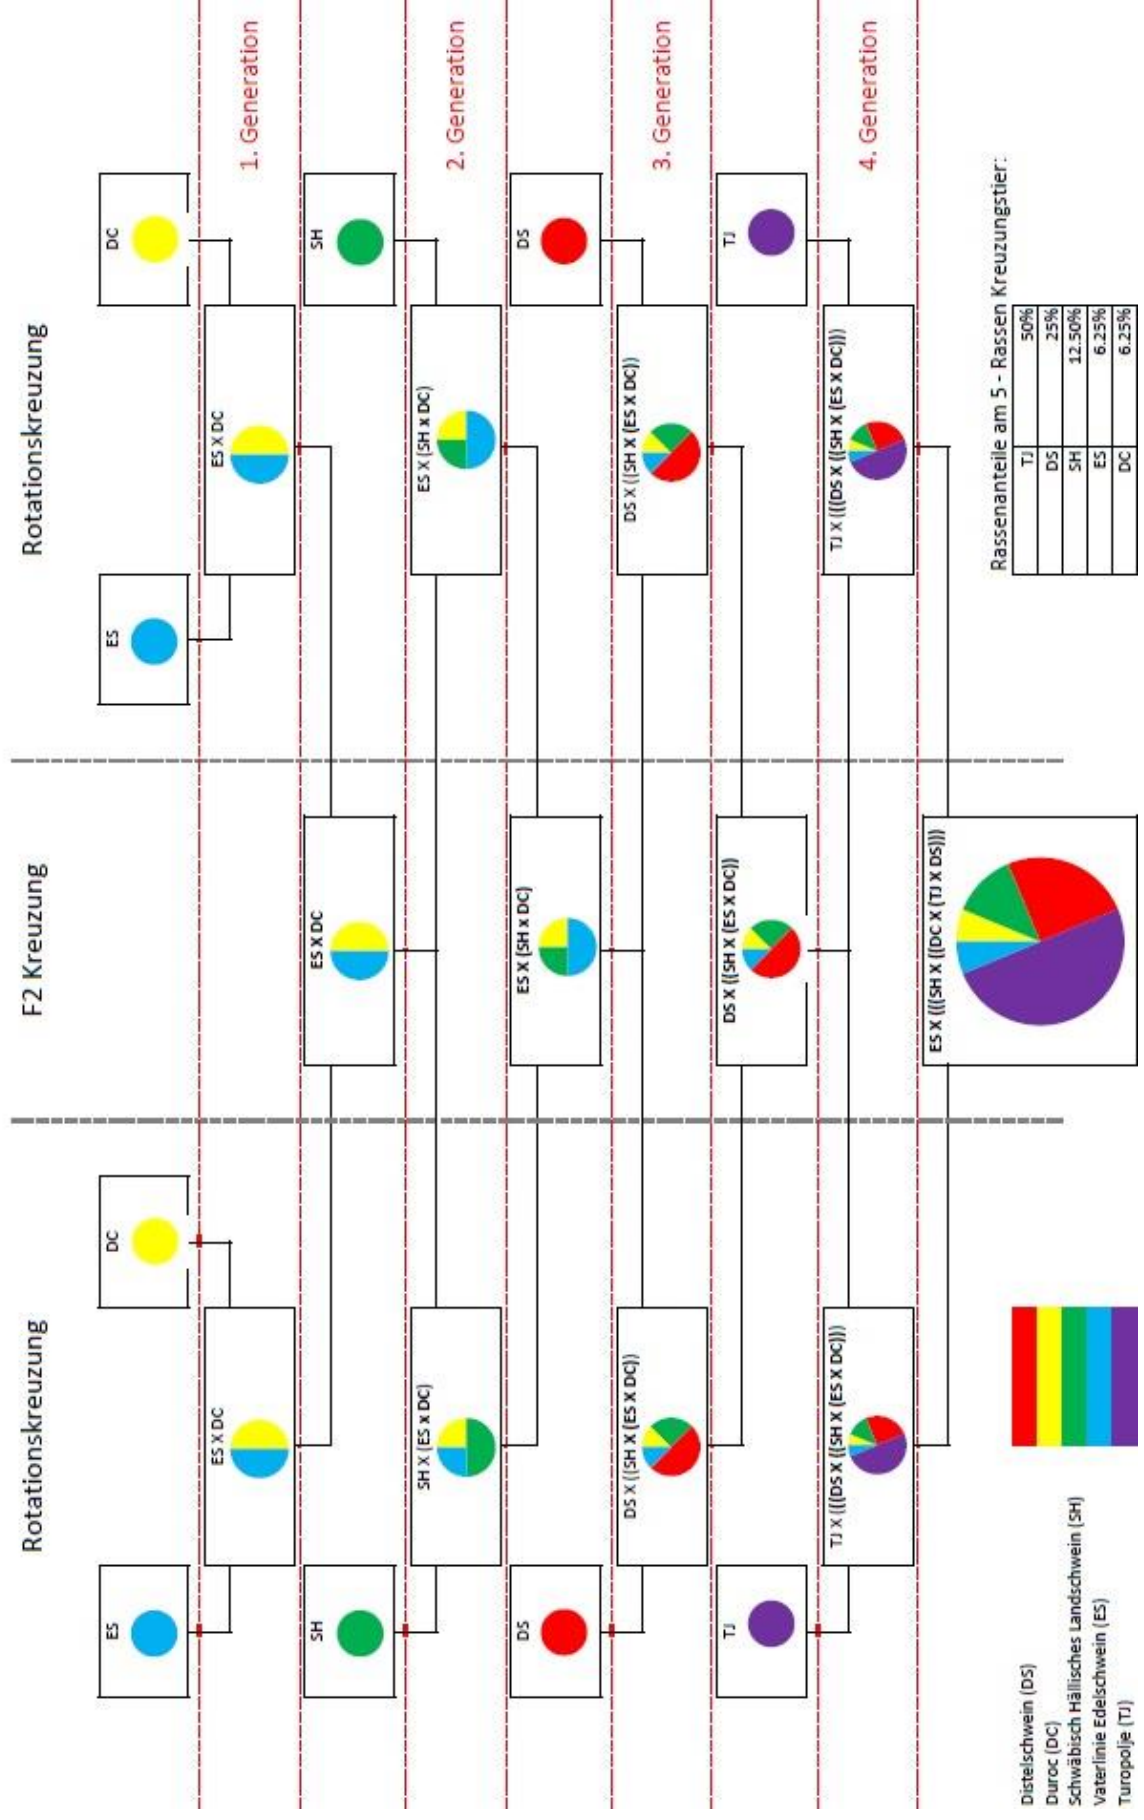

5 - Rassen Kreuzung Schwerpunkt: Turopolje

Rassenanteile am 5 - Rassen Kreuzungstier:

TJ	50%
DS	25%
SH	12.50%
ES	6.25%
DC	6.25%

- Distelschwein (DS)
- Duroc (DC)
- Schwäbisch Hällisches Landschwein (SH)
- Vaterlinie Edelschwein (ES)
- Turopolje (TJ)